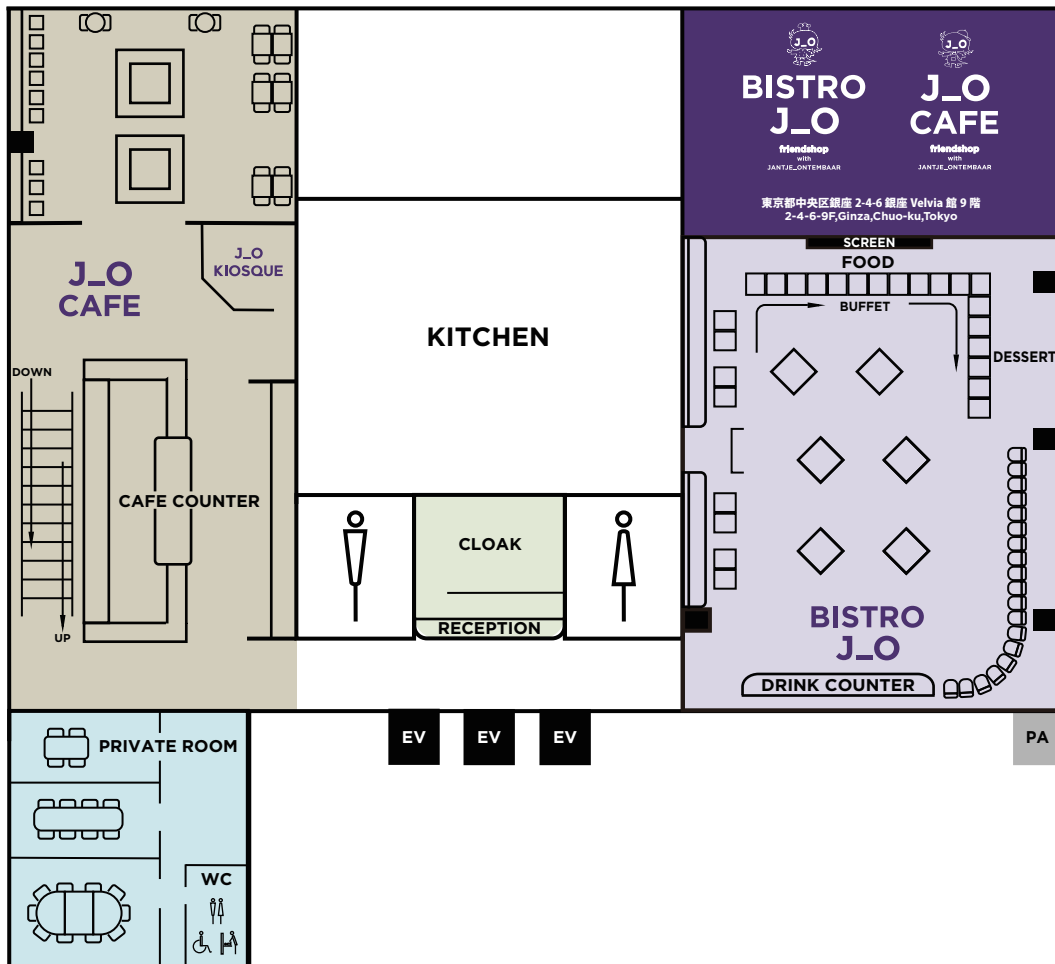

BISTRO J_O / J_O CAFE FLOOR MAP

【FLOOR PLAN】

Restaurant Area		222.646 m ²
Private Area		76.554 m ²
Cafe Area		163.694 m ²
Reception Cloak		

【MAXIMUM CAPACITY】

立食 (半立食) ブッフェ	～ 100 名
着席 ブッフェ	～ 70 名
着席 J_O GOZEN	～ 80 名
着席 コース	～ 70 名